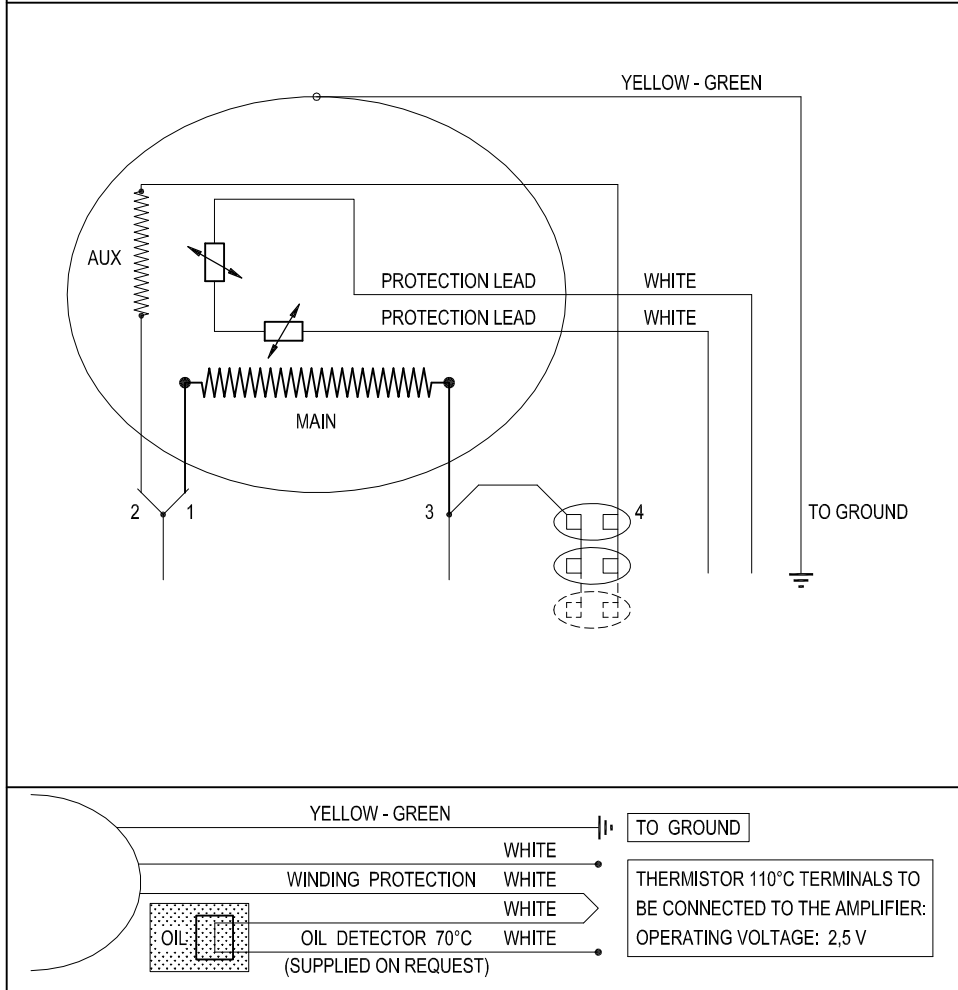

MOTORI IMMERSI PER ASCENSORI IDRAULICI
 ISTRUZIONI ADESIVE PER MOTORI MONOFASE
 EQUIPAGGIATI CON PTC
 N°4 CAVI TIPO GPR COLORE BIANCO MARCATI CON NUMERI

IC2MN

GB

Rev. A 06/09/06

DATA: 05/07/05

Tel. ++39 382 529564 - 422372
 Fax. ++39 382 527041

GB IC2MN

V.le Certosa 8/B - 27100 Pavia Italy E-Mail: info@elmoitaly.com SUMMERSIBLE MOTORS FOR HYDRAULIC LIFTS

WIRING DIAGRAM 4 LEADS SINGLE PHASE MOTOR

TO GROUND

THERMISTOR 110°C TERMINALS TO BE CONNECTED TO THE AMPLIFIER: OPERATING VOLTAGE: 2,5 V