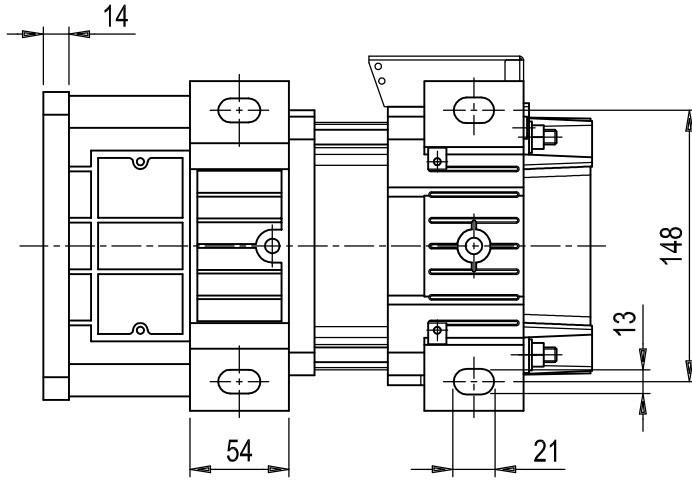

MOTORS WITHOUT FLYWHEEL

TIPO - TYPE	GRANDEZZA - ACCOPIAM. SIZE - SUITABLE TO	POLARITA' - POLES SERIE - INTERNAL SERIES	POTENZA A 60 Hz NOMINAL OUTPUT AT 60 Hz	TRIFASE - THREE PHASE	TENSIONE VOLTAGE	60 Hz - CYCLES AT 60 Hz	ATTACCHI - FEET TERMINALI - LEAD TERMINAL	DIMENSIONI DIMENSION	POTENZA A 60 Hz NOMINAL OUTPUT AT 60 Hz
8	3 4	2 Y	kw	T	V	S E	0	L h H	HP
			- 1 3					300 107	- 1 8
			- 1 8					315	- 2 4
			- 2 6					330	- 3 5
			- 3 7					360	- 5 -
			- 4 8					390	- 6 6