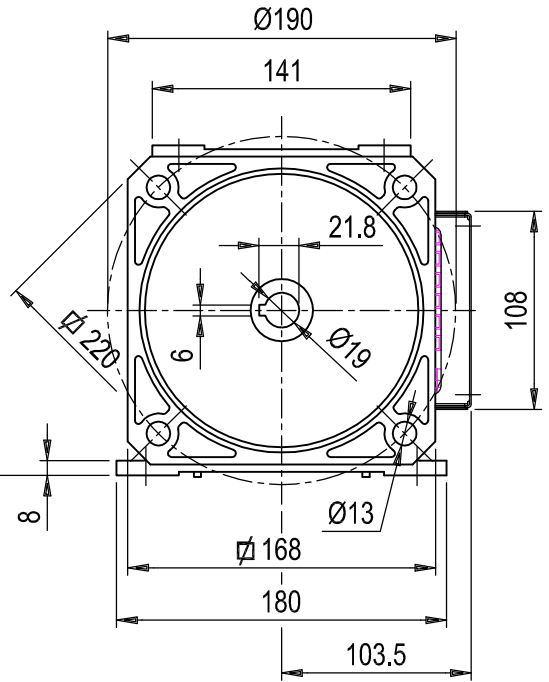

MOTORS WITHOUT FLYWHEEL

TIPO - TYPE	GRANDEZZA - ACCOPIAM. SIZE - SUITABLE TO	POLARITA' - POLES SERIE - INTERNAL SERIES	POTENZA A 60 Hz NOMINAL OUTPUT AT 60 Hz	TRIFASE - THREE PHASE	TENSIONE VOLTAGE	60 Hz - CYCLES AT 60 Hz	ATTACCHI - FEET TERMINALI - LEAD TERMINAL	DIMENSIONI DIMENSION	POTENZA A 60 Hz NOMINAL OUTPUT AT 60 Hz
8	3 4	2 Y	kw	T	V	S E	0	L h H	HP
			- 1 3					300 107	- 1 8
			- 1 8					315	- 2 4
			- 2 6					330	- 3 5
			- 3 7					360	- 5 -
			- 4 8					390	- 6 6