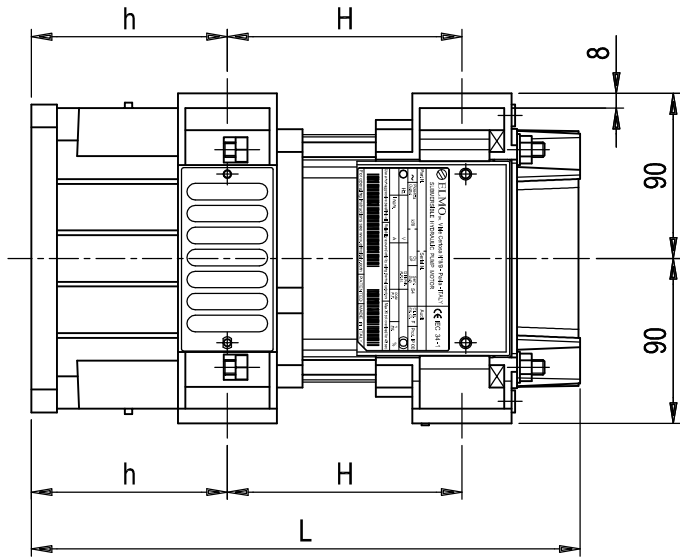

MOTORS WITHOUT FLYWHEEL

TIPO - TYPE	GRANDEZZA - ACCOPIAM. SIZE - SUITABLE TO	POLARITA' - POLES SERIE - INTERNAL SERIES	POTENZA A 60 Hz NOMINAL OUTPUT AT 60 Hz	TRIFASE - THREE PHASE	TENSIONE VOLTAGE	60 Hz - CYCLES AT 60 Hz	ATTACCHI - FEET TERMINALI - LEAD TERMINAL	DIMENSIONI DIMENSION	POTENZA A 60 Hz NOMINAL OUTPUT AT 60 Hz
8	3 4	2 Y	kw	T	V	S E	0	L h H	HP
			- 1 3					300 107	- 1 8
			- 1 8					315	- 2 4
			- 2 6					330	- 3 5
			- 3 7					360	- 5 -
			- 4 8					390	- 6 6