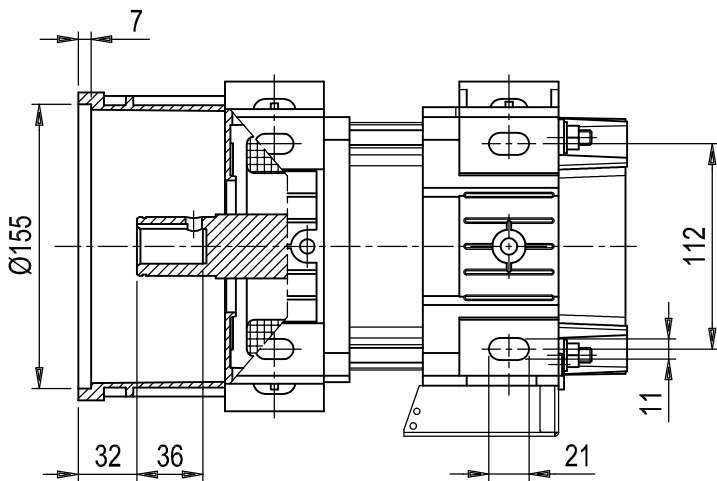

MOTORS WITHOUT FLYWHEEL

TIPO - TYPE	GRANDEZZA - ACCOPIAM. SIZE - SUITABLE TO	POLARITA' - POLES SERIE - INTERNAL SERIES	POTENZA A 60 Hz NOMINAL OUTPUT AT 60 Hz	TRIFASE - THREE PHASE	TENSIONE VOLTAGE	60 Hz - CYCLES AT 60 Hz	ATTACCHI - FEET TERMINALI - LEAD TERMINAL	DIMENSIONI DIMENSION	POTENZA A 60 Hz NOMINAL OUTPUT AT 60 Hz
8	3 4	2 Y	kw	T	V	S E	0	L h H	HP
			- 1 3					300 107	- 1 8
			- 1 8					315	- 2 4
			- 2 6					330	- 3 5
			- 3 7					360	- 5 -
			- 4 8					390	- 6 6