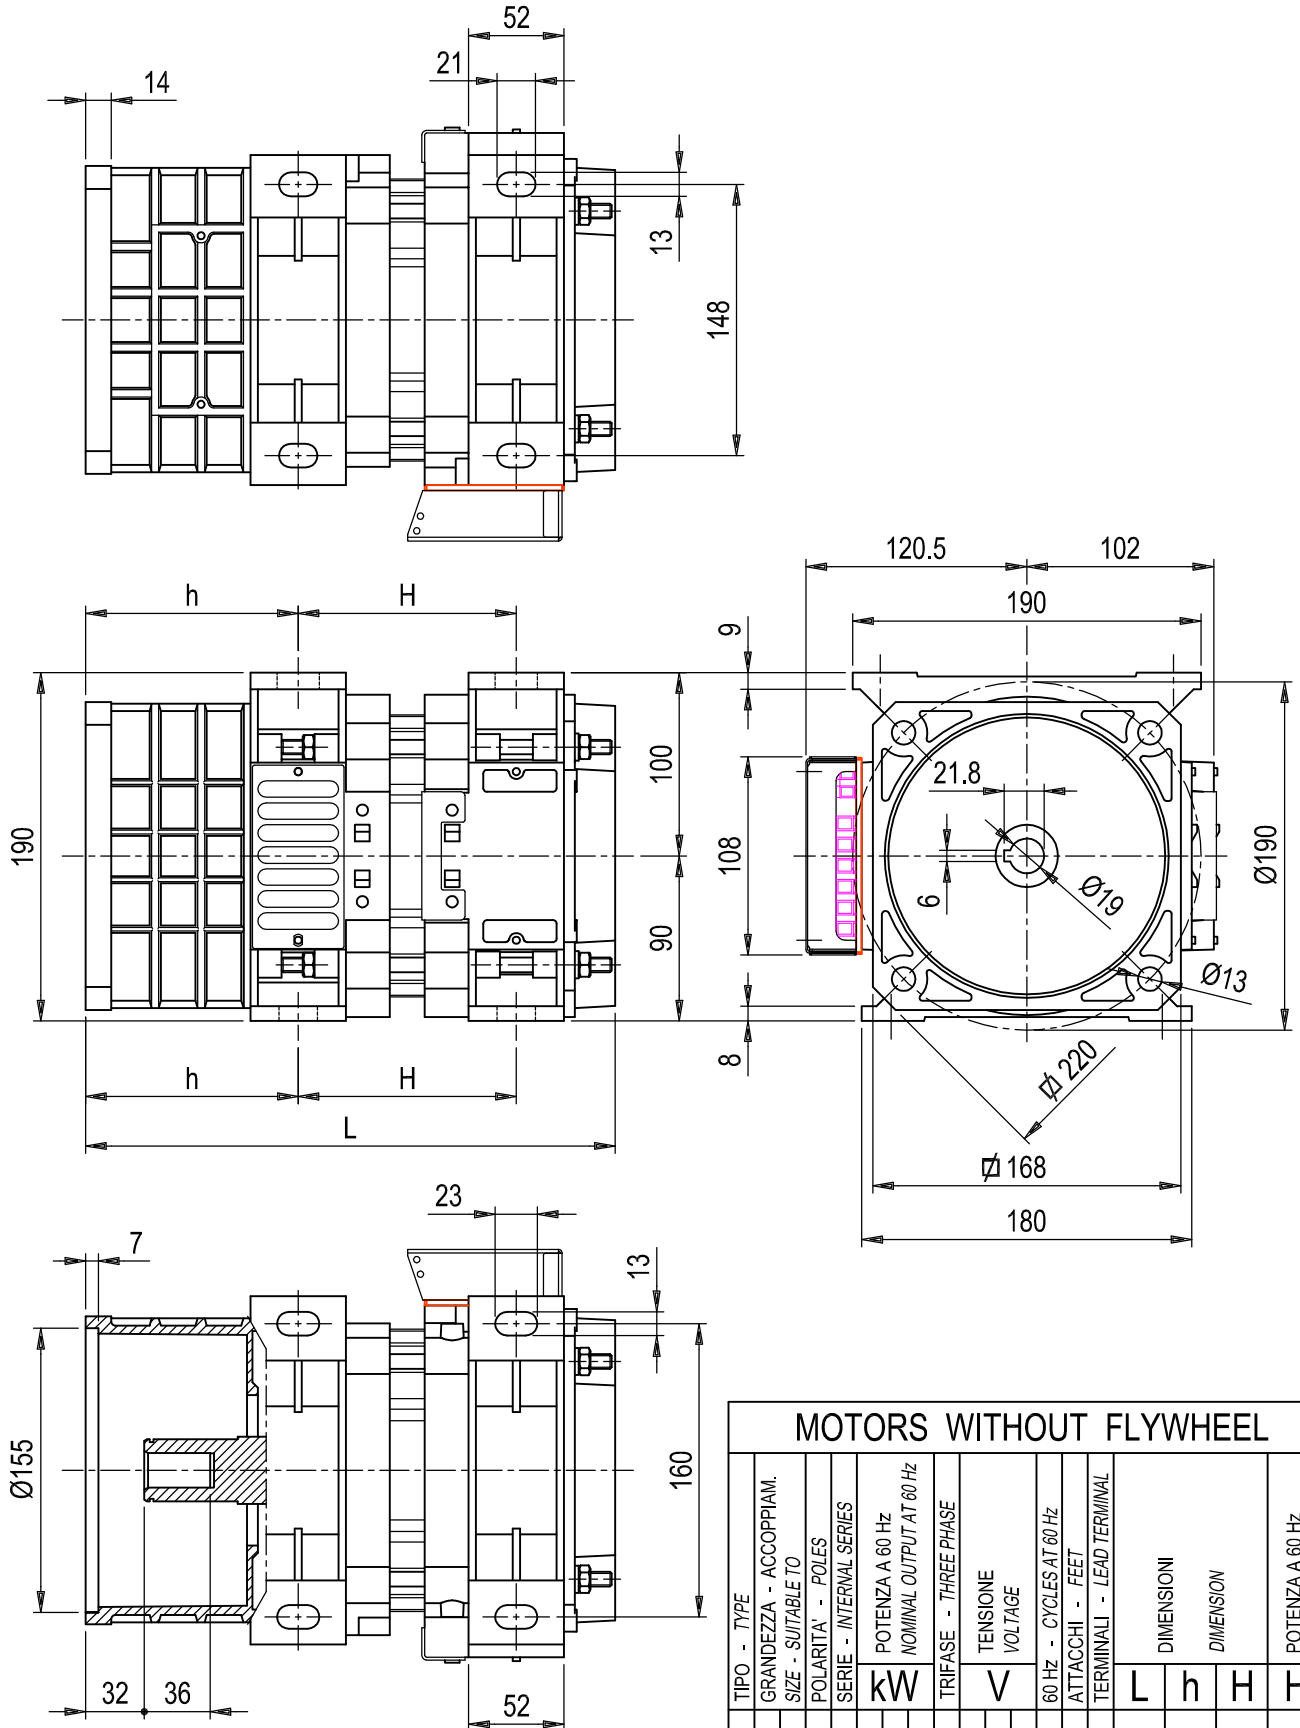

MOTORS WITHOUT FLYWHEEL

TIPO - TYPE	GRANDEZZA - ACCOPIAM. SIZE - SUITABLE TO	POLARITA' - POLES SERIE - INTERNAL SERIES	POTENZA A 60 Hz NOMINAL OUTPUT AT 60 Hz	TRIFASE - THREE PHASE	TENSIONE VOLTAGE	60 Hz - CYCLES AT 60 Hz	ATTACCHI - FEET TERMINALI - LEAD TERMINAL	DIMENSIONI DIMENSION	POTENZA A 60 Hz NOMINAL OUTPUT AT 60 Hz
8	4 4	2 Y	kw	T	V	S E	0	L h H	HP
			- 6 6					384 116	- 9 -
			- 9 -					409	1 2 -
			1 1 -					434	264 1 5 -
			1 3 2					459	289 1 8 -