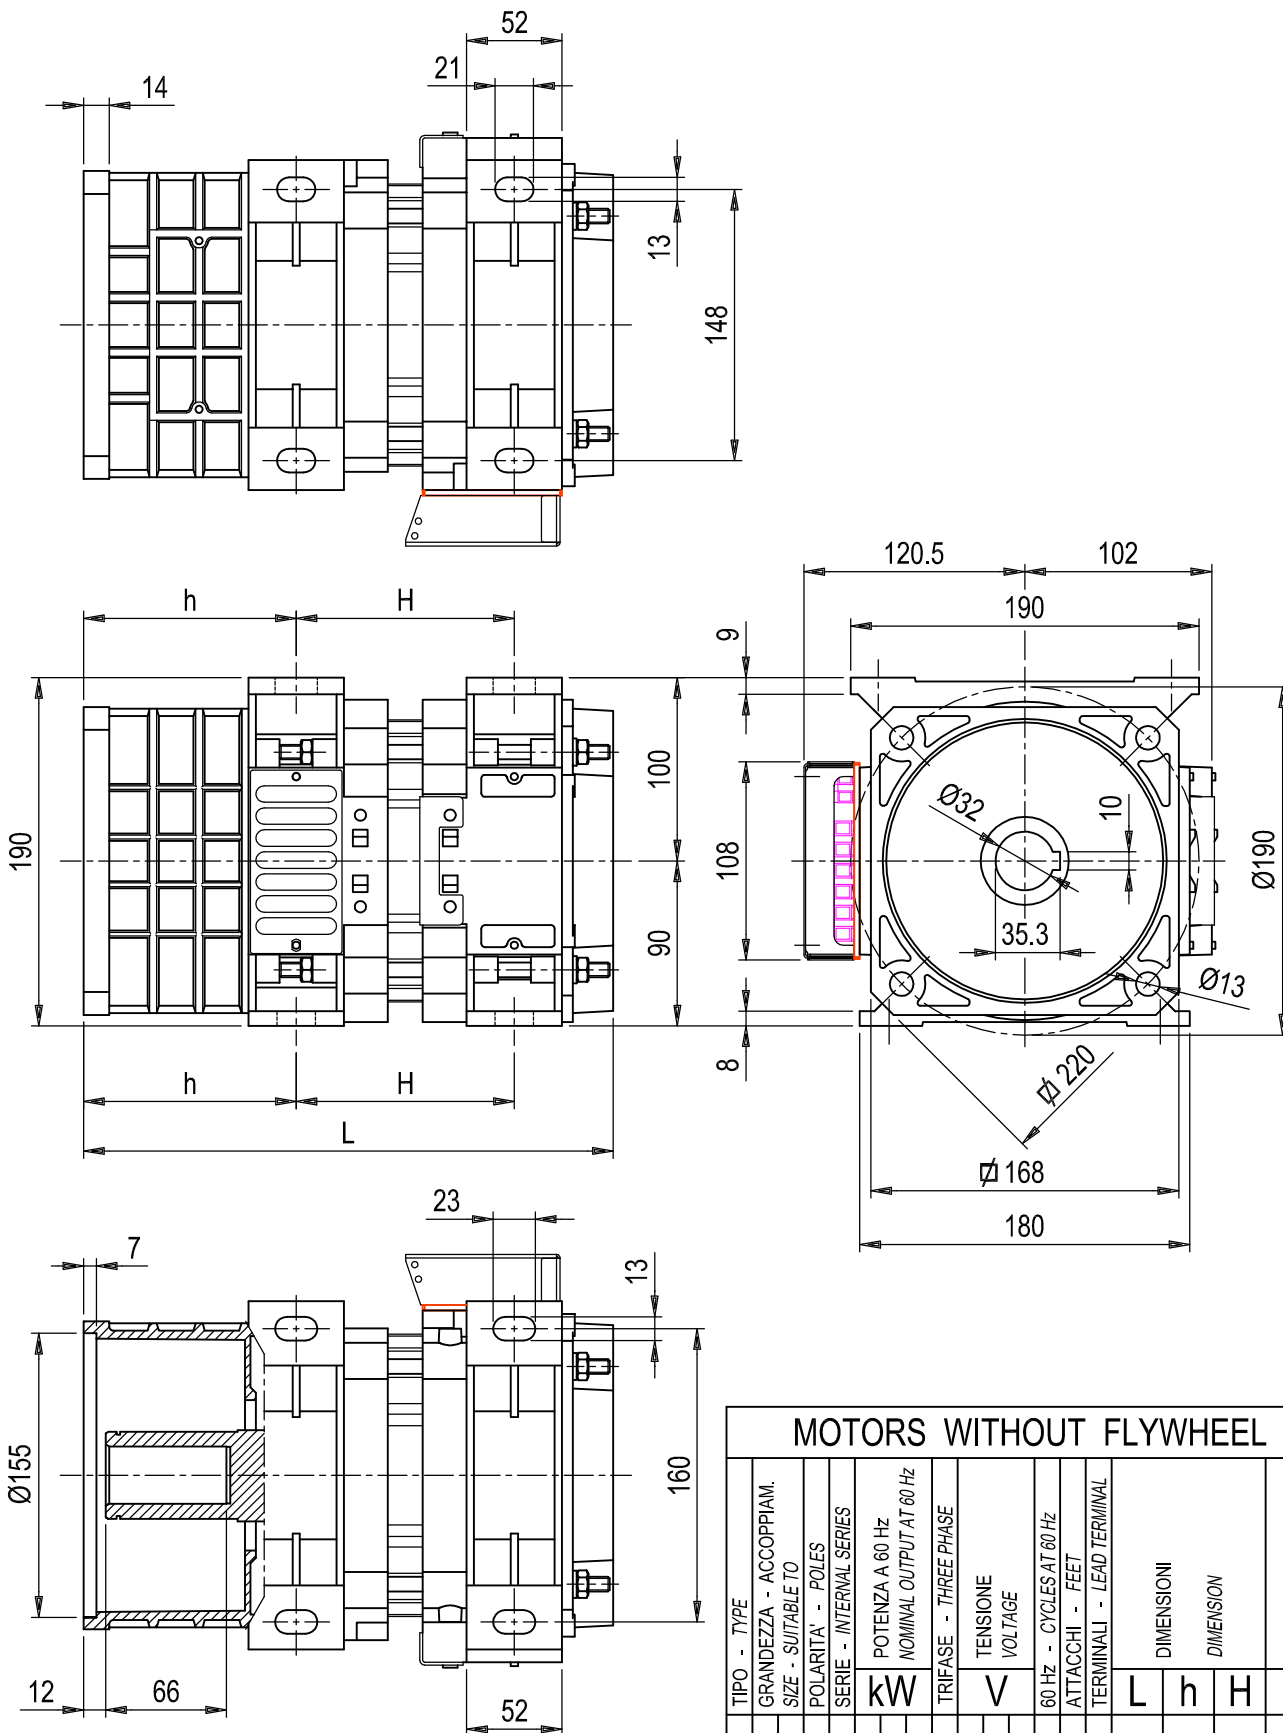

**MOTORS WITHOUT FLYWHEEL**

TIPO - TYPE	GRANDEZZA - ACCOPIAM. SIZE - SUITABLE TO	POLARITA' - POLES SERIE - INTERNAL SERIES	POTENZA A 60 Hz NOMINAL OUTPUT AT 60 Hz	TRIFASE - THREE PHASE	TENSIONE VOLTAGE	60 Hz - CYCLES AT 60 Hz	ATTACCHI - FEET TERMINALI - LEAD TERMINAL	DIMENSIONI DIMENSION	POTENZA A 60 Hz NOMINAL OUTPUT AT 60 Hz
8	4 9	2 Y	kw	T	V	S E	0	L h H	HP
			- 6 6					384 116	- 9 -
			- 9 -					409	239 1 2 -
			1 1 -					434	264 1 5 -
			1 3 2					459	289 1 8 -