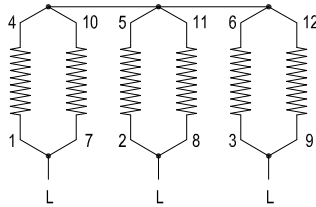

MOTORI IMMERSI PER ASCENSORI IDRAULICI  
 ISTRUZIONI ADESIVE PER MOTORI TRIFASE EQUIPAGGIATI CON PTC  
 N°12 CAVI TIPO GPR MARCATI A NUMERI

**IC4TN**

**GB**

Rev. C 21/05/2010

DATA: 24/10/06

**ELMO**

Tel. ++39 382 529564 - 422372  
 Fax. ++39 382 527041

V.le Certosa 8/B - 27100 Pavia Italy E-Mail: info@elmoitaly.com

**GB IC4TN**

**WIRING DIAGRAM 12 LEADS THREE PHASE MOTOR**

**LOW VOLTAGE**

**START (Y //)**

**RUN (Δ //)**

**HIGH VOLTAGE**

**START (Y)**