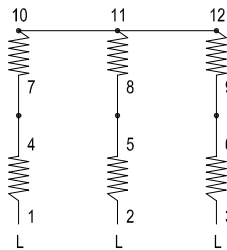

MOTORI IMMERSI PER ASCENSORI IDRAULICI  
 ISTRUZIONI ADESIVE PER MOTORI TRIFASE EQUIPAGGIATI CON PTC  
 N°12 CAVI TIPO GPR MARCATI A NUMERI

**IC4TN**

**GB**

Rev. C 21/05/2010

DATA: 24/10/06

**ELMO**

Tel. ++39 382 529564 - 422372  
 Fax. ++39 382 527041

V.le Certosa 8/B - 27100 Pavia Italy E-Mail: info@elmoitaly.com

**GB IC4TN**

**WIRING DIAGRAM 12 LEADS THREE PHASE MOTOR**

**LOW VOLTAGE**

**START (Y //)**

**RUN (Δ //)**

**HIGH VOLTAGE**

**START (Y)**