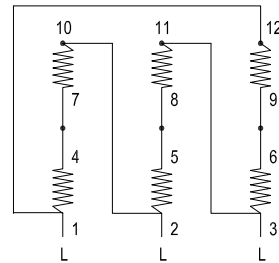

RUN (Δ)

LA ELMO S.r.l. SI RISERVA IL DIRITTO DI APPORTARE QUALSIASI VARIAZIONE SENZA ALCUN PREAVVISO.