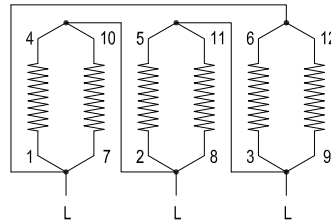

MOTORI IMMERSI PER ASCENSORI IDRAULICI  
 ISTRUZIONI ADESIVE PER MOTORI TRIFASE EQUIPAGGIATI CON PTC  
 N°12 CAVI TIPO GPR MARCATI A NUMERI

**IC4TN**

**GB**

Rev. C 21/05/2010

DATA: 24/10/06

**ELMO**

Tel. ++39 382 529564 - 422372  
 Fax. ++39 382 527041

V.le Certosa 8/B - 27100 Pavia Italy E-Mail: info@elmoitaly.com

**GB IC4TN**

**WIRING DIAGRAM 12 LEADS THREE PHASE MOTOR**

**LOW VOLTAGE**

**START (Y //)**

**RUN (Δ //)**

**HIGH VOLTAGE**

**START (Y)**